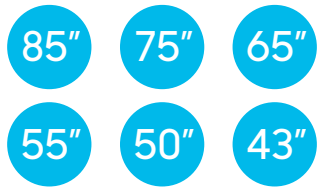

Crystal UHD DU7105

Imagen	Resolución	Resolución 4K	Diseño	Diseño	Diseño Slim Look	
	Contraste	Mega Contrast		One Connect	-	
	HDR (High Dynamic Range)	HDR		Ambient Mode	-	
	Pantalla Antirreflejos	-		Smart TV Powered by Tizen	Multi View	-
	Tecnología	Crystal Color			Asistentes de voz	Compatible: Bixby y Alexa
	HDR10+	Support			Far-Field Voice Interaction	-
	Picture Engine	Procesador Crystal 4K			Apple AirPlay	Sí
	Ángulo de visión	-			Workspace	Sí, TV como monitor externo inalámbrico
	Micro Dimming	UHD Dimming			TV Plus	Sí
	Calibración para expertos	-			SmartThings	SmartThings integrado
	Contrast Enhancer	Sí			Universal Guide	Sí
	Picture Upscale	Crystal Processor 4K			TV to Mobile - Mirroring	Móvil a TV, Sound Mirroring y Wireless TV On
	Filmmaker Mode	Sí			Tap View	-
ECO Sensor	Sí					
Sonido	Dolby Atmos®	-	Conectividad		Digital Broadcasting	DVB-T2CS2
	Potencia	20W			Wi-Fi/Bluetooth	Wi-Fi 5/BT.5.2
	Altavoces	2 Ch		HDMI	3 puertos	
	Q-Symphony	Sí		Data Broadcasting	HbbTV 2.0.3	
	OTS (Object Tracking Sound)	OTS Lite		USB	1 puerto	
	AVA (Active Voice Amplifier)	-		Compatible con Dual Audio	Sí	
	Sonido Inteligente	Sí		Bluetooth	-	
	360 Audio	-		Salida de audio digital (Óptica)	-	
	Multiroom Link	-		Entrada RF: (Terrestre/ Entrada cable/ Satélite)	Entrada RF: 1 Terrestre/1 Entrada cable (Uso común para terrestre)	
	Bluetooth Audio	Sí				
Gaming	Motion Technology	Motion Xcelerator	Mando	Remote Control	Remote Control (TM2240A)	
	Modo Juego Ultra Panorámico	-				
	Cloud Gaming	-				
	Tasa de refresco	50 Hz				
	FreeSync	-				

Accesorios compatibles	Soporte de pared			Peana	Cámara
	Slim Fit WMN-B50EB/XC	WMN-B16FB/XC	Slim WMN-B05FB/XC	Studio VG-SESB11K/XC	Slim Fit VG-STCBU2K/XC
	EAN 8806094399875	EAN 8806094144147	EAN 8806094060676	EAN 8806094230239	EAN 8806094265491
DU7105	85"-75"-65"-55"	75"	55"-50"-43"	65"-55"-50"	85"-75"-65"-55"-50"-43"

DU7105

Crystal UHD

MODELO	EAN	Pulgadas	Cms.	Peso (kg.)			Dimensión peana	Dimensión peana reducida	Dimensiones (Ancho x Alto x Fondo mm.)			Soporte pared VESA compatible	Etiqueta Eficiencia Energética
				Sin peana	Con peana	Con caja			Sin peana	Con peana	Con caja		
TU85DU7105KXXC	8806095491097	85"	214	32.5	33.4	46.5	1415.3 x 359	367.3 x 359	1901.2 x 1088.4 x 61.4	1901.2 x 1132.3 x 359	2075 x 1233 x 210	600 x 400	F
TU75DU7105KXXC	8806095491288	75"	189	25.3	26.0	34.5	1253.6 x 325	346.6 x 325	1677.5 x 962.4 x 61.1	1677.5 x 1006.3 x 325	1832 x 1110 x 186	400 x 400	F
TU65DU7105KXXC	8806095491042	65"	163	15.9	16.4	23.0	1025.5 x 267.4	303.9 x 267.4	1452.9 x 834.0 x 60.6	1452.9 x 879.5 x 267.4	1606 x 950 x 179	400 x 300	G
TU55DU7105KXXC	8806095490823	55"	138	11.2	11.6	16.4	824.6 x 237	253.2 x 237	1234.1 x 710.8 x 60.3	1234.1 x 758.0 x 237	1386 x 828 x 158	200 x 200	G
TU50DU7105KXXC	8806095490953	50"	125	9.5	9.9	14.2	750.6 x 237	N/A	1120.3 x 647.0 x 60.0	1120.3 x 694 x 237	1248 x 760 x 154	200 x 200	G
TU43DU7105KXXC	8806095491202	43"	108	7.1	7.4	10.5	674.9 x 191	N/A	967.5 x 561.4 x 59.7	967.5 x 609.7 x 191	1081 x 665 x 147	200 x 200	G