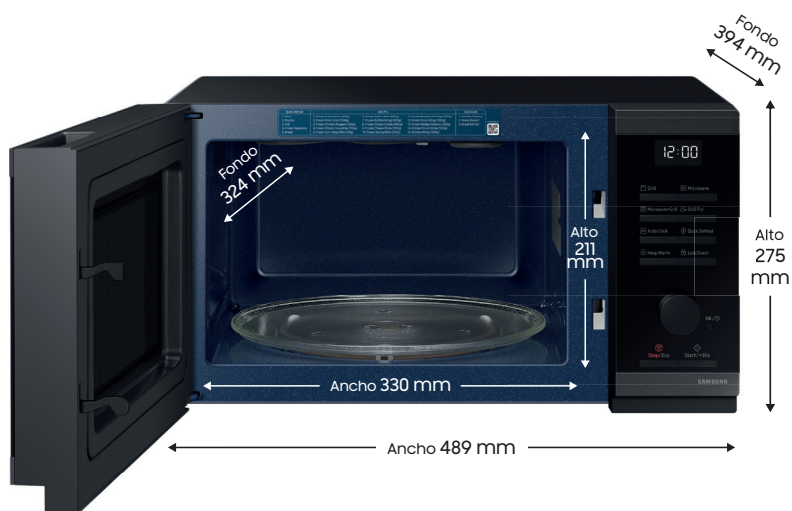

Grill

Modelo	EAN	Producto			
		Cavidad (Ancho x Alto x Fondo mm.)	Exterior (Ancho x Alto x Fondo mm.)	Capacidad	Peso
MG23DG4524CGE1	8806095506821	330 X 211 X 324	489 X 275 X 394	23L	13kg