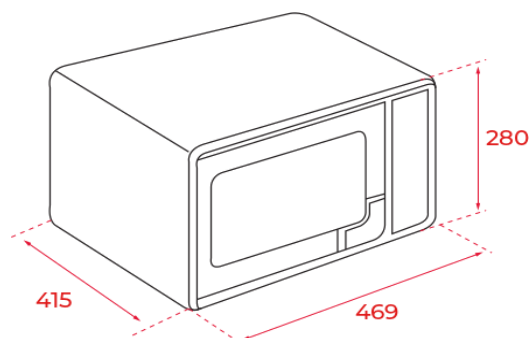

Características

Microondas de libre instalación

- **Microondas + grill + AirFry**
- Panel de mandos electrónico
- Grill simultáneo de metal, 1.000 W
- Seis niveles de potencia, 900 W salida (con función desodorizante para eliminar olores)
- Capacidad: 23 litros
- **Interior acero inox**
- **Plato giratorio**
- Temporizador de 0 a 95 minutos
- Función + 30 segundos y función Eco
- **Programa AirFry con 9 menús**
- Cuatro menús de control de temperatura baja (yogurt)
- Programa de cocción por convección (110-200°C)
- Programa de cocinado en dos fases
- Descongelación automática por tiempo y peso
- Diez menús de acceso directo
- Bloqueo de seguridad para niños
- 2 rejillas para gratinar (dos alturas) y bandeja para hornear

Color

Referencia

EAN 13

- | Color | Referencia | EAN 13 |
|---------|------------|---------------|
| • Negro | 112240003 | 8434778029284 |

Dibujo técnico

Datos técnicos

- | | |
|----------------------------------|-------|
| • Potencia nominal máxima, W: | 1.680 |
| • Potencia salida microondas, W: | 900 |
| • Potencia grill, W: | 1.000 |
| • Descongelación por tiempo: | si |
| • Descongelación por peso: | si |
| • Capacidad, litros: | 23 |