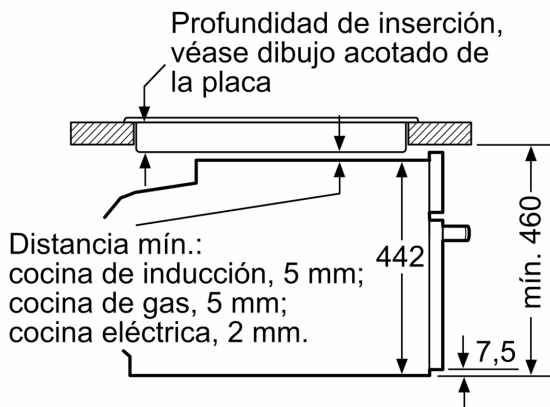

Horno Serie Acero con Control Comfort: con las prestaciones necesarias, muy fácil de usar, dinámico y moderno.

Tipo de construcción:Integrable
 Sistema de limpieza:Hidrolítico
 Dimensiones de instalación necesarias (H x W x D): 450-455 x 560-568 x 550 mm
 Dimensiones de instalación necesarias (H x W x D):455x594x548 mm
 Medidas del producto embalado: 530 x 660 x 690 mm
 Material del panel de mandos:Metallic
 Material de la puerta:vidrio
 Peso neto:26.9 kg
 Volúmen útil (de la cavidad):47 l
 Regulacion de temperatura: Mecánico
 Número de luces interiores: 1
 Longitud del cable de alimentación eléctrica: 150.0 cm
 Código EAN: 4242006315306
 Número de cavidades - (2010/30/CE): 1
 Clase de eficiencia energética (2010/30/EC): A
 Consumo de energía por ciclo convencional (2010/30/EC): ... 0.84 kWh/cycle
 Energy consumption per cycle forced air convection (2010/30/EC): 0.71 kWh/cycle
 Índice de eficiencia energética (2010/30/CE):94.7 %
 Potencia de conexión: 2800 W
 Intensidad corriente eléctrica:13 A
 Tensión:220-240 V
 Frecuencia:50; 60 Hz
 Tipo de enchufe:Schuko con conexión a tierra
 Accesorios incluidos: 1 x Parrilla profesional, 1 x Bandeja universal

Equipamiento

- Accesorios: parrilla, bandeja profunda

Seguridad

- Baja temperatura en la puerta
- 3 UN cristales de puerta fría
- Seguridad para niños: bloqueo de la electrónica

Información técnica

- Longitud del cable de conexión: 150 cm
- Tensión nominal: 220 - 240 V
- Potencia total a red eléctrica: 2.8 kw

Medidas

- Dimensiones del aparato (alto x ancho x fondo): 455 mm x 594 mm x 548

**Horno compacto, 60 x 45 cm, Acero inoxidable
3CB4130X3**

Montaje con una placa.

Si se instala el aparato compacto debajo de una placa, se debe respetar el siguiente grosor de encimera (incl., dado el caso, la estructura de soporte).