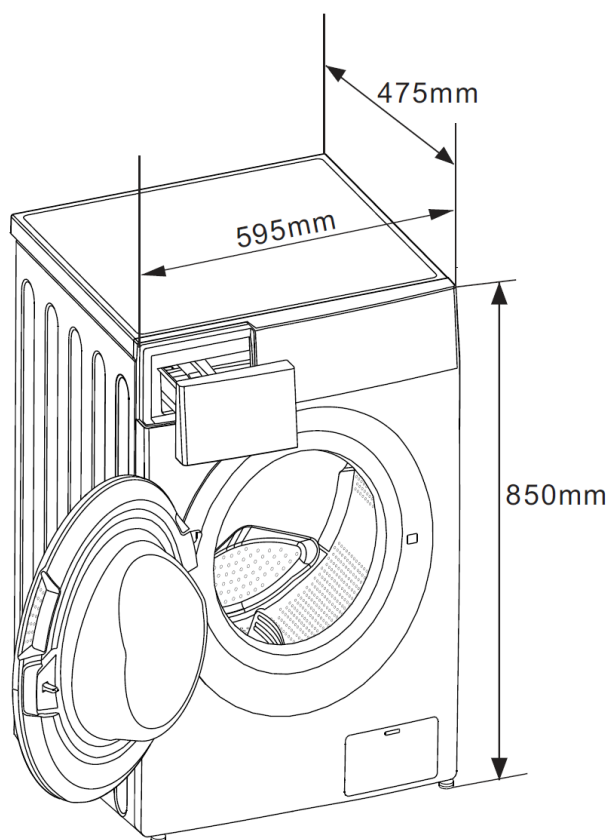

MF I00W80BA/W-ES

CARACTERÍSTICAS

MODELO	MF I00W80BA/W-ES	
Código EAN	6945878342101	
Tipo	Lavadora carga frontal	
Capacidad carga centrifugado	Kg	8/8
Centrifugado	RPM	1400
Presión de agua	Mpa	0,05~1
Tipo Display / Color Display	LED / Blanco	
Bloqueo de puerta	Cierre PTC	
Motor	Motor universal	
Tipo de enchufe	Euro plug	
Consumo de agua ponderado (Ww)	L/ciclo	48
Consumo de energía en kWh por ciclo	kWh/ciclo	0,470
Clase eficiencia energética ciclo completo de lavado/centrifugado	A / B	
Nivel de ruido centrifugado	dB	72
Programas (15)	Lavado rápido 15', Lavado rápido 45', Tejanos, ECO 40-60, Delicado, Centrifugado, Algodón (Frío, 20°C, 40°C, 60°C), Mix (20°C, 40°C, 60°C), Vapor, Aclarado y centrifugado	
Funciones (6)	Programación diferida, Selección velocidad centrifugado (0-400-600-800-1000-1200-1400), Prelavado, Aclarado extra, Eliminación sonidos fin de ciclo, Añadir prenda, Bloqueo infantil	

MF I00W80BA/W-ES

ESPECIFICACIONES

Modelo	MF I00W80AB/ W-ES	
Ancho	mm	595
Alto	mm	850
Fondo	mm	475

NOTAS:

- (1) Los datos y especificaciones presentes en esta ficha pueden variar sin previo aviso.
- (2) Las imágenes de esta ficha son de carácter orientativo, pudiendo ser diferentes a la máquina final.