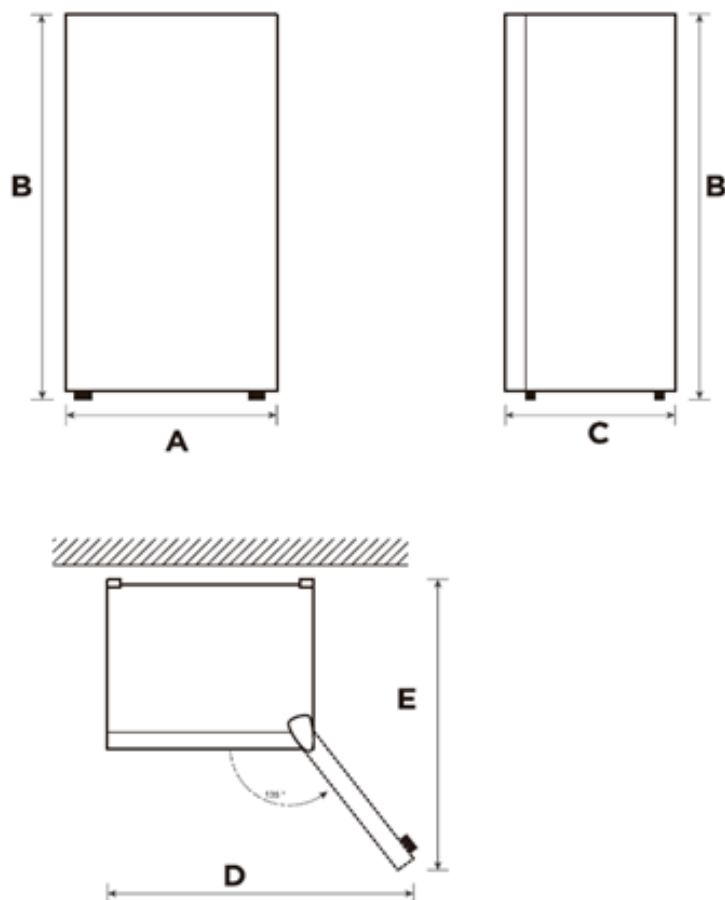

MDRD86FGE01

CARACTERÍSTICAS

MODELO	MDRD86FGE01	
Código EAN	6940461937320	
Tipo	Frigorífico una puerta	
Color	Blanco	
Capacidad neta total	L	43
Capacidad neta refrigerador	L	43
Capacidad neta congelador	L	-
Consumo de energía	kWh/annum	80
Eficiencia energética	E	
Clasificación climática	N/ST/T	
Nivel sonoro	Db(A)	41/C
Tensión alimentación	V/Hz	220-240/50
Tipo de control	Mecánico/Interior	
Sistema de refrigeración	Cíclico	
Capacidad congelación 24 h	Kg	-
Almacenamiento seguridad	h	-
Rango temperaturas cong.	°C	-
Posibilidad cambio sentido puertas	Si	
Dimensiones y Peso - Neto	Alto/Ancho/fondo	492 / 472 / 450 - 13,6 Kilos
Dimensiones y Peso - Bruto	Alto/Ancho/fondo	520 / 520 / 465 - 14,8 Kilos

MDRD86FGE01

ESPECIFICACIONES

Modelo	MDRD86FGE01	
Ancho (A)	mm	472
Alto (B)	mm	492
Fondo con puerta (C)	mm	450
Fondo sin puerta	mm	
Fondo con puerta abierta (E)	mm	770
Ancho con puerta abierta (D)	mm	790
Fondo con tirador	mm	450