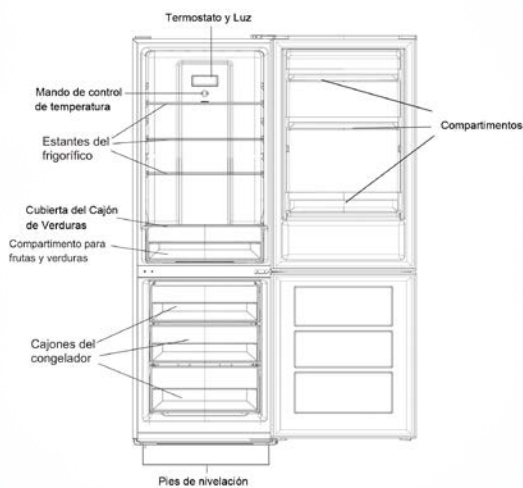

Frio

Frigorífico Combi 185x60_CCH322EX

GARANTIA
3
AÑOS
Corberó

Dimensiones 186 x 60 x 60,
Capacidad 293L,
No Frost,
Color Inox,
Luz LED,
Crisper,
Balcones Ajustables,
Estantes de Cristal, Hueveras, Cubiteras,
Sonido 40 Db,
E. Energética F

Visión General

desde luego...

Corberó
www.corberó.es

Frigorífico Combi 185x60_ CCH322EX

Modelo _	CCH322EX
EAN_	8436555989460

Características	
Color	Inox
Eficiencia energética	F
Control Electrónico	Si
Tipo de frío	No Frost
Display en la Puerta	No
Tipo de Display (Regulación de Temperatura)	No
Nº de motores	1
Nº de estrellas	****
Clase climática	N/ST
Consumo energético (kwh/año)	291kWh/año
Poder de Congelación (kg/24h)	3,8 kg/ 24h
Autonomía congelador (horas)	8,5 Horas
Descongelación	Automática
Función vacaciones	No
Equipamiento	
Luz interior	Si/LED
Estantes de cristal	Si
Crisper	Si
Huevera	Si
Botellero	No
Ruedas fácil manejo	Si
Puerta reversible	Si
Patas niveladoras	Si
Balcones ajustables	Si
Cubiteras	Si
Fresh Box/Cooling Zone	No
Capacidad	
Total (neto L)	293L
Frigorífico (neto L)	210L
Congelador (neto L)	83L
Datos técnicos	
Tensión/Frecuencia V/Hz	220-240v/50Hz
Potencia máxima/Fusible protección KW/A	110W / 0,9 A
Nivel sonoro (dB/c)	40dB/C
Dimensiones	
Alto (mm)	1858mm
Ancho (mm)	600mm
Profundo (mm)	600mm
DIMENSIONES DE EMBALAJE	
Alto (mm)	1939mm
Ancho (mm)	650mm
Profundo (mm)	635mm
Peso Bruto (KG)	63Kg
Peso Neto (KG)	58Kg