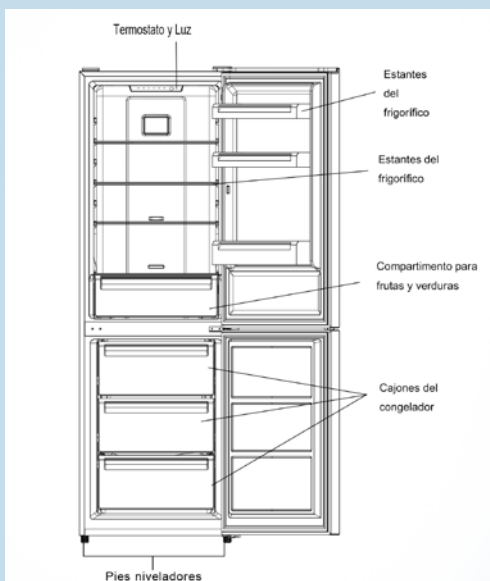

desde luego...

Corberó
www.corberó.es