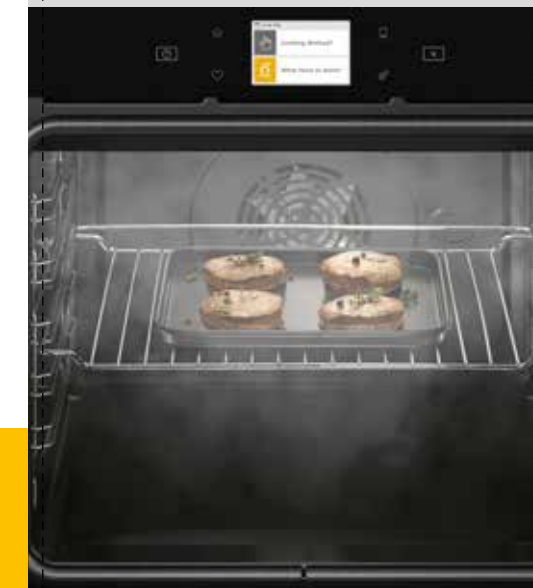

*Importe según modelo